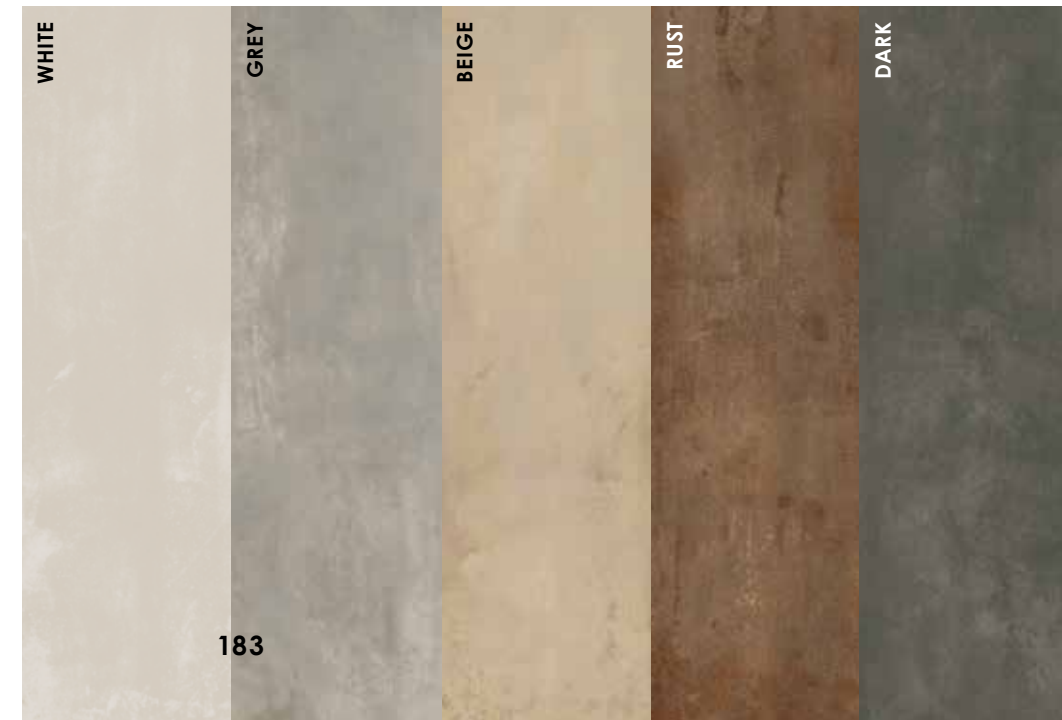

Finiture / Finishes

RT / Rettificato

90x90 36"x36"

10 MM RT

60x120 24"x47"

9 MM RT

60x60 24"x24"

30x60 12"x24"

Modulare

Bia

V4

fuga
2MM
Rett

Bia GL

CE

Packaging pag. 278